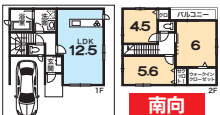

売地 **深草西浦町** **1380万円**

地下鉄くいな橋駅歩9分 **新登場**
京阪深草駅歩12分

- ●伏見区深草西浦町
- ●宅地55.91㎡
  (私道負担12.07㎡別有)
- ●一住●建60%●容200%
- ●建築条件付売土地

前道約5M **生活便利**

(参考プラン)●建延96.79㎡
●建物価格1600万円

広々18帖LDK

戸建 **宇治下居** **2199万円**

JR宇治駅歩8分 **間口広々**
京阪宇治駅歩15分 **約8.6M** **新価格**

- ●宇治市宇治下居●土地88.74㎡
- ●建延80.79㎡
- ●H30年3月完成

月々**60,802円**

- ●ボーナス払いなし
- ●借入2199万円
- ●35年返済
- ●金利0.875%で計算

南向

売地 **桃山紅雪町** **2350万円**

京阪六地蔵駅歩14分
JR六地蔵駅歩16分

- ●伏見区桃山紅雪町
- ●宅地175.74㎡●一低住
- ●建50%●容80%
- ●建築条件付売土地

前道約7M **土地約53坪**

(参考プラン)●建延106.71㎡
●建物価格2090万円

デザイナーズ仕様

駐車2台
収納充実

新築 **深草坊町** **3380万円**

京阪藤森駅歩10分 **新築**
京阪深草駅歩10分 **一戸建**

- ●伏見区深草坊町
- ●土地165.28㎡
- ●建延119.24㎡
- ●R元年7月完予
- ●第H30
  SHC126962号

土地
約50坪

広々5LDK
駐車2台 **収納充実**

売地 **深草一ノ坪町** **10000万円**

京阪伏見稲荷駅歩2分 **新登場**
JR稲荷駅歩5分

- ●伏見区深草一ノ坪町
- ●宅地311.16㎡
  (私道負担34.91㎡別有・
  セットバック約10.12㎡要)
- ●一住●建60%●容200%

建築条件無

伏見稲荷大社
近く

土地実測
約94坪

間口約11M

現況更地

売地 **上鳥羽火打形町** **60000万円**

近鉄上鳥羽口駅歩5分

- ●南区上鳥羽火打形町●宅地2268.00㎡
- ●工業
- ●建60%
- ●容300%
- ●上物有

建築
条件無

土地約
686坪

駅近

事業用地
に適す

現地

京都府知事免許411637号 伏見区深草直達橋3丁目398番地 (京阪藤森駅歩1分) 併

株式会社 アフィックス住宅販売

アフィックス住宅販売

0120-26-9200 カンタン検索!

TEL 643-9200(代) アフィックス住宅販売

http://www.affix.ne.jp E-mail:info@affix.ne.jp