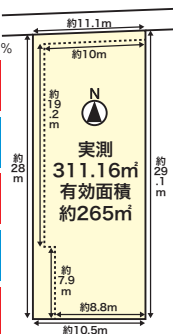

- 宇治市宇治下居●土地88.74㎡
- 建延80.79㎡
- H30年3月完成

月々**60,802円**

- ボーナス払いなし
- 借入2199万円
- 35年返済
- 金利0.875%で計算

南向

売地 **桃山紅雪町** **2350万円**

京阪六地蔵駅歩14分
JR六地蔵駅歩16分

- 伏見区桃山紅雪町
- 宅地175.74㎡●一低住
- 建50%●容80%
- 建築条件付売土地

前道約7M **土地約53坪**

(参考プラン)●建延106.71㎡
●建物価格2090万円

デザイナーズ仕様

駐車2台
収納充実

新築 **深草坊町** **3380万円**

京阪藤森駅歩10分 **新築**
京阪深草駅歩10分 **一戸建**

- 伏見区深草坊町
- 土地165.28㎡
- 建延119.24㎡
- R元年7月完予
- 第H30
SHC126962号

土地
約50坪

広々5LDK
駐車2台 **収納充実**

売地 **深草一ノ坪町** **10000万円**

京阪伏見稲荷駅歩2分 **新登場**
JR稲荷駅歩5分

- 伏見区深草一ノ坪町
- 宅地311.16㎡
(私道負担34.91㎡別有・
セットバック約10.12㎡要)
- 一住●建60%●容200%

建築条件無

伏見稲荷大社
近く

土地実測
約94坪

間口約11M

現況更地