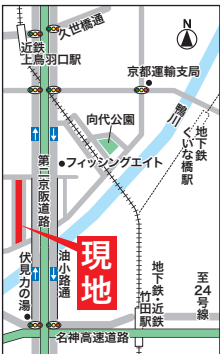

売地 **深草一ノ坪町** **10000万円**

京阪伏見稲荷駅歩2分 **新登場**
JR稲荷駅歩5分

- 伏見区深草一ノ坪町
- 宅地311.16㎡
(私道負担34.91㎡別有・
セットバック約10.12㎡要)
- 一住●建60%●容200%

建築条件無

伏見稲荷大社
近く

土地実測
約94坪

間口約11M

現況更地

売地 **上鳥羽火打形町** **60000万円**

近鉄上鳥羽口駅歩5分

- 南区上鳥羽火打形町●宅地2268.00㎡
- 工業
- 建60%
- 容300%
- 上物有

建築
条件無

土地約
686坪

駅近

事業用地
に適す

現地